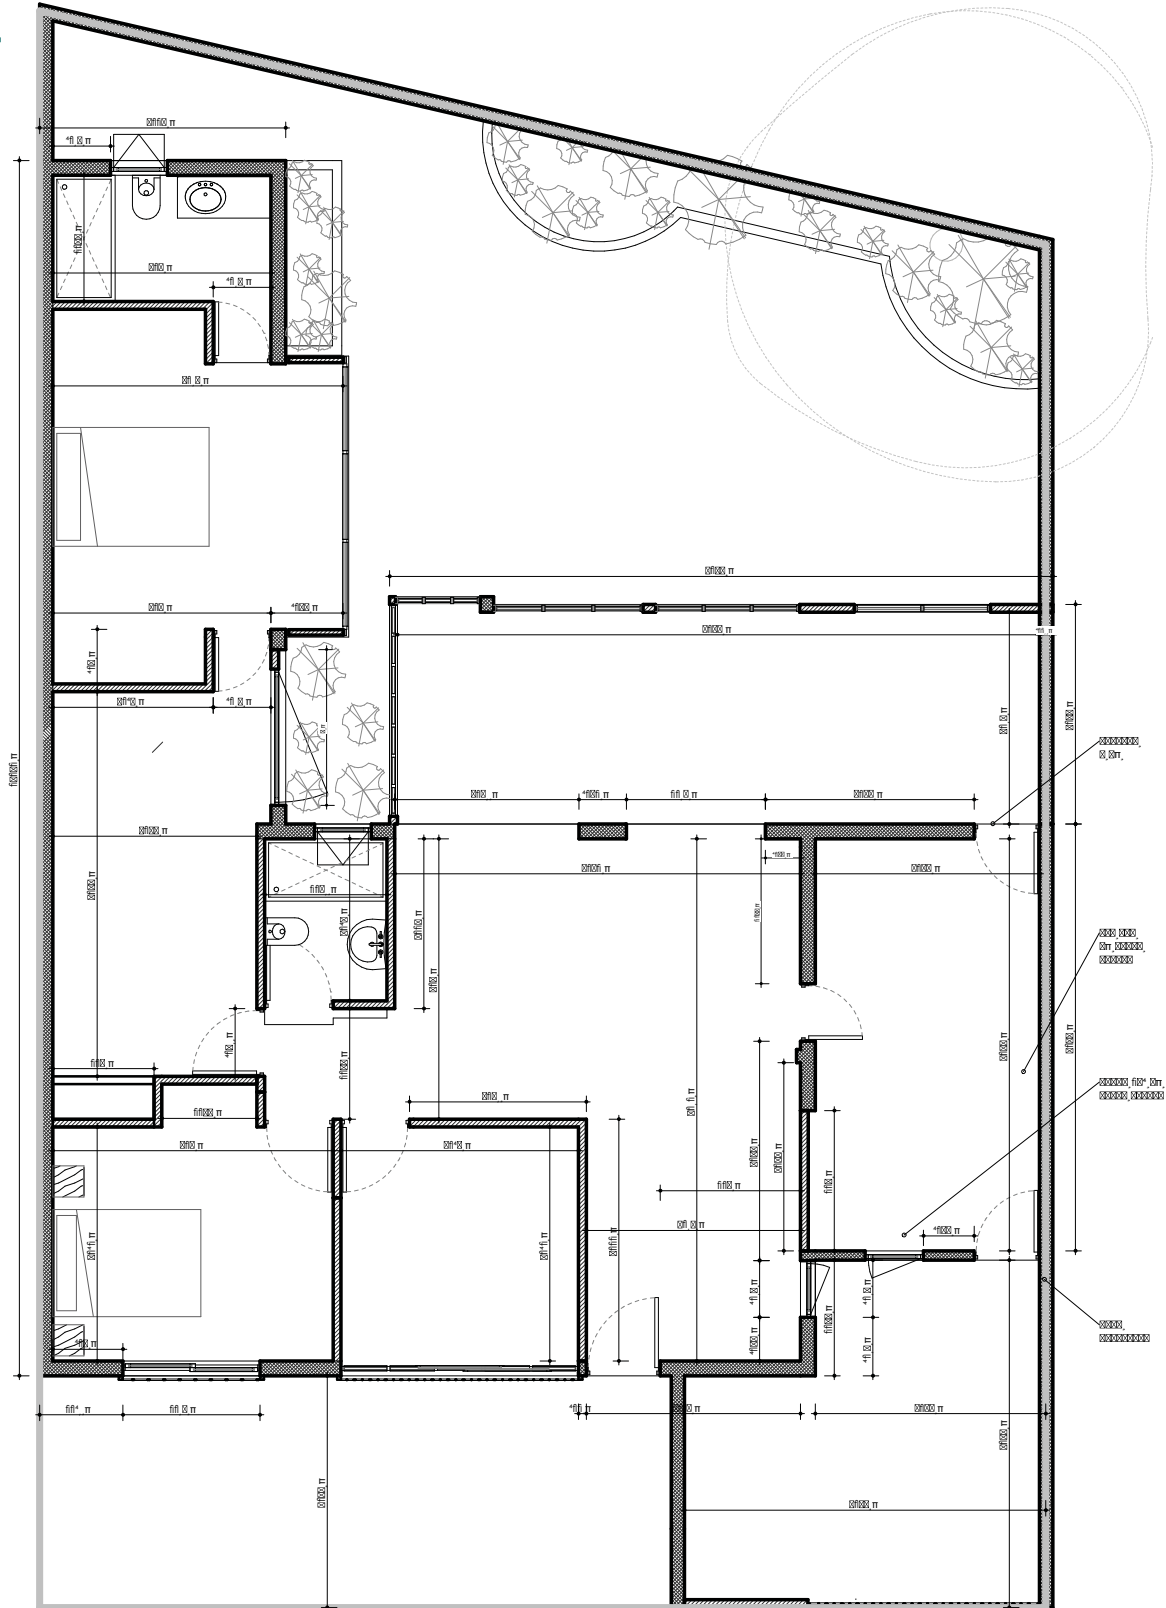

CASA EL ZODIACO, VITACURA

115/245 MTS2

3  2 

FULLCASA

t. +56 9 7616 8466
e. ddonoso@fullcasachile.cl
www.fullcasachile.cl/